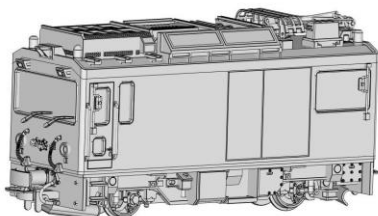

HOm Nr. 131/ 6 MOB HGem 2/2 2501 rot (ohne Zahnrad Antrieb)
HOm Nr. 131/ 7 GFM Gem 2/2 18 Weiss
HOm Nr. 131/ 8 TPC HGem 2/2 941 orange (ohne Zahnrad Antrieb)
HOm Nr. 131/ 9 NStCM Gem 2/2 451 gelb
HOm Nr. 131/10 AB Gem 2/2 1095 rot
HOm Nr. 131/11 AB Gem 2/2 1096 rot