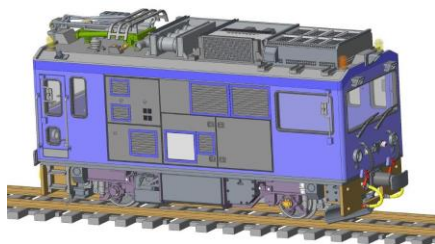

FRIHO HOm Info 2025: MOB Gem 2/2 2502 – 2504 von Stadler Rail.*

* Mit freundlicher Genehmigung der Firma Stadler.

Foto: Vorserien Lokmodell, nicht komplett.

In der 1. Auflage erscheinen im 4. Quartal 2025 insgesamt 50 Stk. MOB Gem 2/2 2502 – 2504 blau /gelb.

HOm Nr. 131/1 MOB Gem 2/2 2502 blau, Fr. 1275.00
HOm Nr. 131/2 MOB Gem 2/2 2503 blau, Fr. 1275.00
HOm Nr. 131/3 MOB Gem 2/2 2504 blau, Fr. 1275.00

MVR, TPC, TPF, AB und NStCM Zweikraft Diesel-Zahnrad-/Adhäsions- Lokomotiven der Typen Gem 2/2 folgen bei genügendem Interesse mit 2. Auflage.

FRIHO-Kleinserienmodell mit 3D-gedrucktem Gehäuse, ergänzt mit Neusilber- und Messingfeingussteilen. Für perfekte Fahreigenschaften sorgt der eigens entwickelte Antrieb mit gefrästem Getriebeblock aus Messing in Kombination mit einem 5-poligen Motor mit Schwungmasse. Der 2 Achs Antrieb sorgt für sehr gute Langsam Fahreigenschaften. Die Endgeschwindigkeit wurde maßstäblich dem Vorbild angepasst. LED-Beleuchtung nach Vorbild. Das Modell wird serienmäßig mit einem ESU LokPilot 5 DCC/MM/SX/M4, PLUX22 NEM658 ausgeliefert und bietet folgende Funktionen: